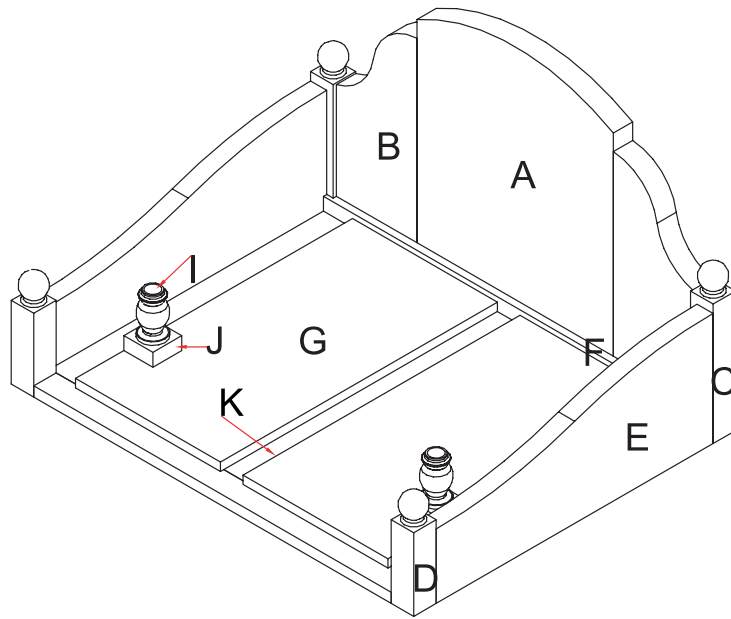

HAFKAMP
Grafwerken

GESPECIALISEERD IN CHINESE GRAFMONUMENTEN

高级中式墓饰制造商

HAFKAMP NATUURSTEEN
DE MEENTE 7
8121 EV OLST

T (0570) 562 648
F (0570) 561354
INFO@HAFKAMPNATUURSTEEN.NL

WWW.HAFKAMPNATUURSTEEN.NL