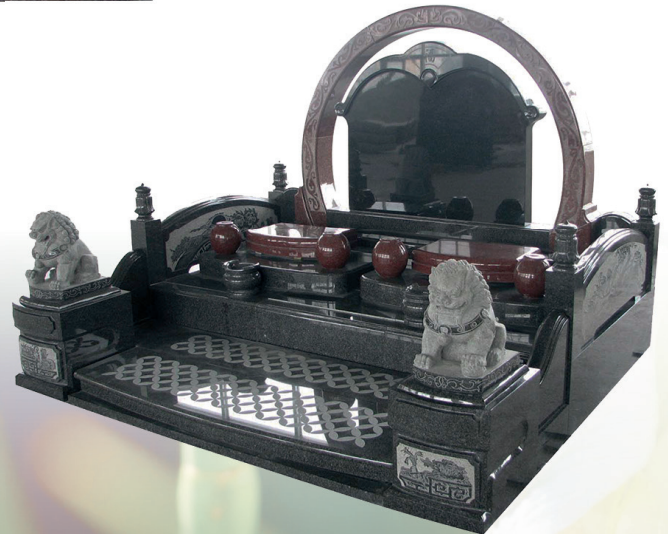

HAFKAMP
Grafwerken

GESPECIALISEERD IN CHINESE GRAFMONUMENTEN

高级中式墓饰制造商

HAFKAMP NATUURSTEEN
DE MEENTE 7
8121 EV OLST

T (0570) 562 648
F (0570) 561354
INFO@HAFKAMPNATUURSTEEN.NL

WWW.HAFKAMPNATUURSTEEN.NL