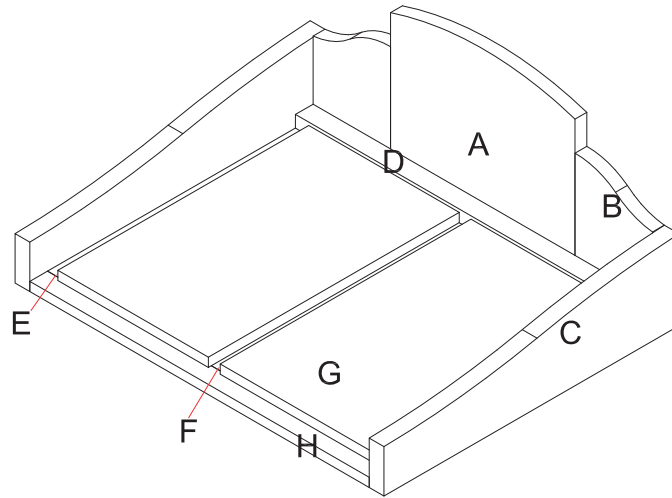

HAFKAMP
Grafwerken

GESPECIALISEERD IN CHINESE GRAFMONUMENTEN

高级中式墓饰制造商

HAFKAMP NATUURSTEEN
DE MEENTE 7
8121 EV OLST

T (0570) 562 648
F (0570) 561354
INFO@HAFKAMPNATUURSTEEN.NL

WWW.HAFKAMPNATUURSTEEN.NL