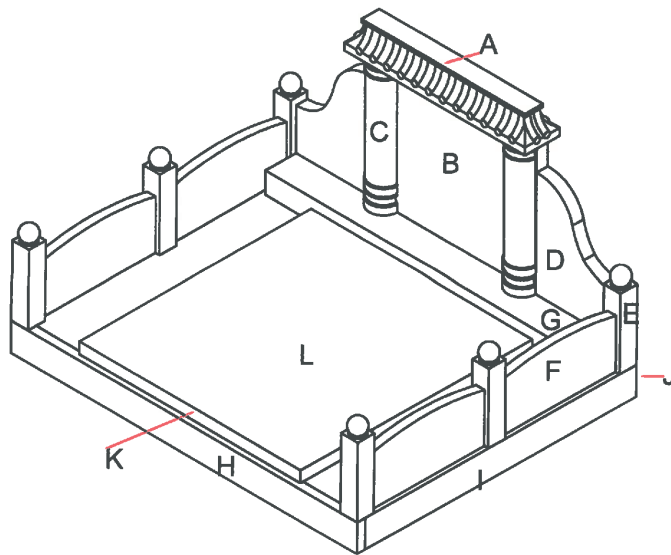

HAFKAMP

Grafwerken

GESPECIALISEERD IN CHINESE GRAFMONUMENTEN

高级中式墓饰制造商

HAFKAMP NATUURSTEEN
DE MEENTE 7
8121 EV OLST

T (0570) 562 648
F (0570) 561354
INFO@HAFKAMPNATUURSTEEN.NL

WWW.HAFKAMPNATUURSTEEN.NL