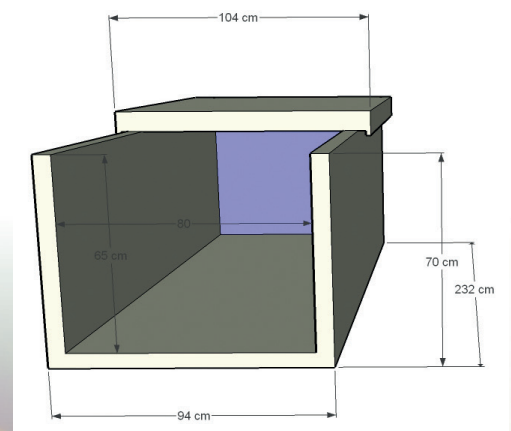

地下墓室(水坭槽)

我们也可以制作坟饰下面的地下墓室(水坭槽)。

地下墓室(水坭槽)由混凝土制作，分4层组成，直接在现场装搭完成。

地下墓室(水坭槽)也可以根据你个人的意愿来定制。

内层为标准的白色，当然也可以用另外的颜色，或者用砖砌成。

地下墓室(水坭槽)的盖子上也可以刻上你喜欢的文字，也可以用花岗岩花式装饰。

HAFKAMP NATUURSTEEN
DE MEENTE 7
8121 EV OLST

T (0570) 562 648
F (0570) 561354
INFO@HAFKAMPNATUURSTEEN.NL